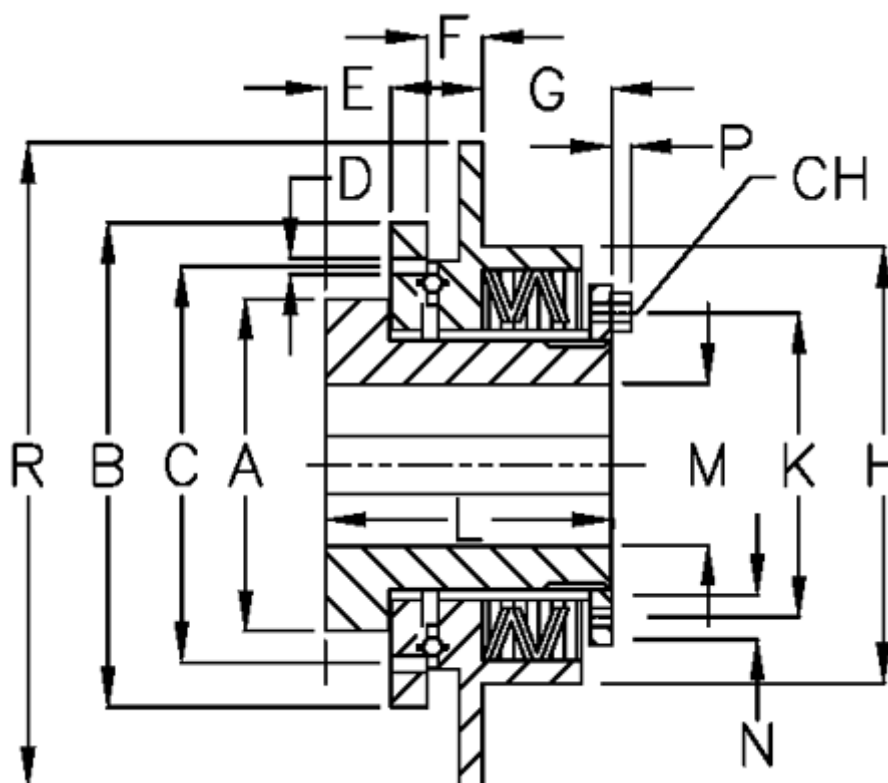

Varenummer: 46964513  
 Beskrivelse: Synchron mini E 45 L

## Mål

A = 78	H = 114	Tallerkenfjeder monterings = 3x1L
B = 115	K = 86	Tallerkenfjeder udførelse = L - svær
C = 100	L = 81	
CH = 10	M max = 45	
D = 6xM6	M min = 18	
E = 22.0	N = 5	
F = 8.0	P = 4.0	
G = 34.5	R = 150	